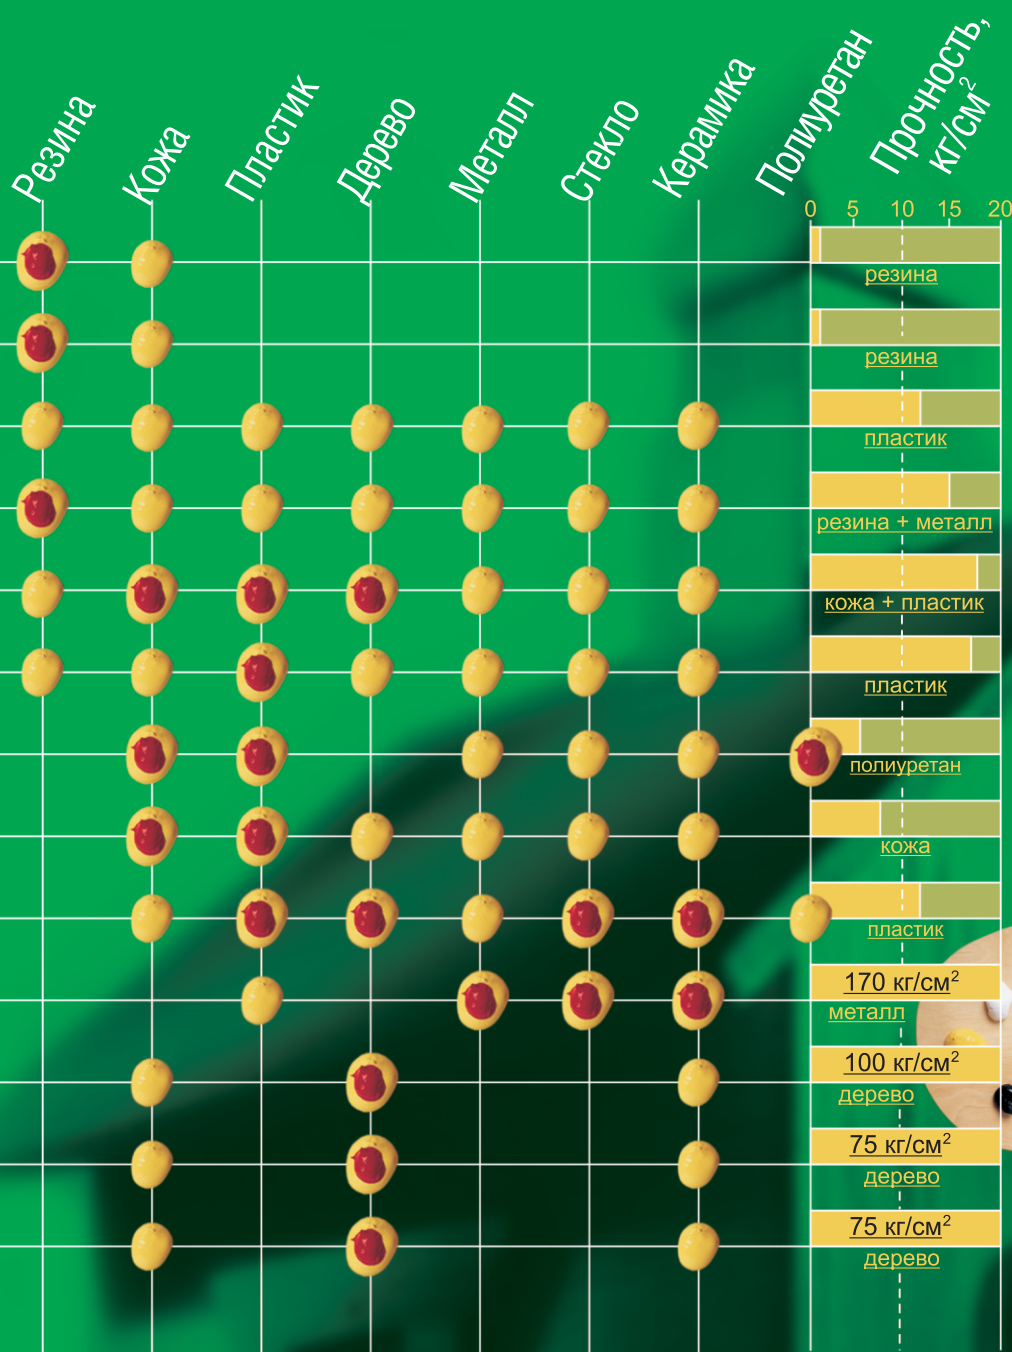

WWW.ANLES.RU

Гумми
Резиновый
Универсал
«88 М»
Радикал
Уникум
Полиуретановый
Феникс
Марс
БФ-2
ПВА
12
(казеиновый)
Папа Карло
(столярный)

УНИВЕРСАЛЬНАЯ ПАЛИТРА КЛЕЕВ

Для достижения наилучшего результата используйте специально разработанные клеи для каждого случая (● – клеит особенно хорошо, ● – рекомендуется использовать для склеивания)